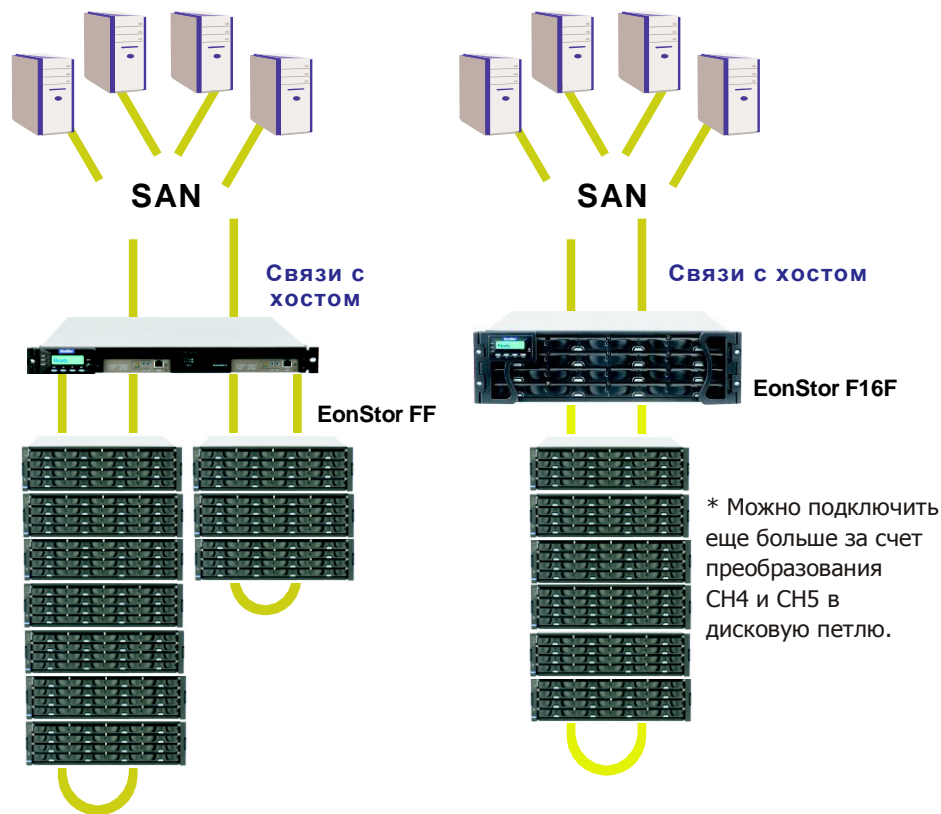

EonStor® A16F-J2430-G 4G FC-to-SATA SBOD

Экономичная альтернатива
для системы хранения FC SAN

ОБЗОР

Корпус расширения (SBOD) A16F предназначен для использования в каналах Fibre Channel 4Gb/s с двойной петлей и рассчитан на SATA диски большой емкости. Основу его составляют избыточные резервированные источники питания и модули вентиляторов, а также высоконадежная бескабельная конструкция. В SBOD A16F используется протокол преобразования FC-SATA и технология SES, он легко интегрируется в среду SAN и работает в ней. Пользователи могут легко контролировать аномальные события, такие как отсутствие аппаратного модуля и высокая температура, через GUI SANWatch. Совместимые модели семейства EonStor: RAID подсистемы F16F-R/S4031 Контроллерные панели FF-R/S4030

Архитектура:

Встроенные интеллектуальные firmware увеличивают эффективность доступа на 75% по сравнению с традиционным механизмом арбитража. С помощью алгоритмов изоляции отказа эта архитектура обеспечивает также сохранение производительности в случае отказа диска.

Простота использования:

Добавить SBOD к существующей конфигурации очень просто: нужно только подсоединить кабели, задать ID номер корпуса с помощью переключателя и включить питание. Задание AL_PA адресов и системная диагностика выполняются автоматически встроенным программным обеспечением.

ОСОБЕННОСТИ

- Корпус высотой 3U
- Вмещает 16 SATA дисков
- Расширение до 112 дисков на каждую двойную петлю
- Линии связи 4Gb /s FC с двойной петлей
- Мониторинг корпуса SES

Низкие эксплуатационные расходы