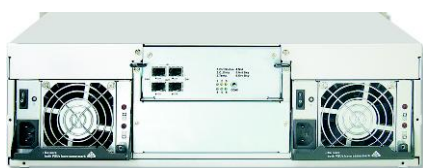

Модели	Контроллер	ФС порты	Каналы	Отсеки	Расширение
FF-R4030-6	Два	12	12	N/A	1 RAID + 14 SBODs 3 JBODs
FF-S4030-6	Один	12	6	N/A	
F16F-R4031-6	Два	12	6	16	1 RAID +13 SBODs
F16F-R4031-4	Два	8	4	16	1 RAID +6 SBODs
F16F-S4031-6	Один	12	6	16	1 RAID +13 SBODs
F16F-S4031-4	Один	8	4	16	1 RAID +6 SBODs

A16F-J2430-G

ХАРАКТЕРИСТИКИ

Характеристики подсистемы

- SFP порт хоста 4
- COM порт 1
- Источники питания 2
- Вентилятор 2
- Диагностический LED на всех моделях
- Управление и обслуживание корпуса по шине I2C с сообщениями RAID массиву с помощью сервиса SES

Средства управления

- Мониторинг корпуса SES по связи с хостом
- Управление ведется через RAID подсистемы
  - Терминал через RS-232C
  - Telnet /SSH
  - LCD кнопочная панель
- Методы оповещения о событиях: Email, Fax, LAN broadcast, SNMP traps, SMS, MSN

Сертификат

- IEC 60068-2
- MIL-STD-810E/883E
- ISTA
- ASTM-D3332
- IPC-TM-650
- IEC 1000-4
- IEC 1000-3-2, IEC 1000-3-3
- ISO 7779/3744

Интерфейс диска

- Количество отсеков для дисков 16
- SATA-II жесткие диски 3Gb/s
- Поддержка S.M.A.R.T.

Рабочие характеристики

- AC вход: 100-240VAC 530W with PFC
- DC выход: 12V-32A; 5V-32A; 3.3V-30A
- Относительная влажность: От 5% до 95% без конденсации
- Рабочая температура: От 0o C до 40o C

EMC

- CE
- EN 55022: 2006
- EN 61000-3-2: 2006
- EN 61000-3-3: A1: 2001/A2: 2005
- EN 55024: 1998/A1: 2001/A2: 2003
- FCC (FCC Part 15, subpart B)
- BSMI (CNS 13438)

Порты связи с хостом

- FC SFP 4Гб / с или 2 Гб / для кабелей типа LC

Постоянная готовность

- FC SFP 4Гб / с или 2 Гб / для кабелей типа LC
- Самодиагностика системы

Размеры

- 445mm (Ш) x 130mm (В) x 486.2mm (Г)
  (17.5x 5.1 x 19.2 inches)

Безопасность

- UL (60950-1: 2006)
- BSM
- CNS 14336: 1993
- IEC 60950-1, First Edition
- CB IEC 60950-1: 2001

В соответствии с RoHS

Юго-восточная Азия

Tel: +886-2-2226-0126
Fax: +886-2-2226-0020
<http://www.infotrend.com>

Китай

Tel: +86-10-63106168
Fax: +86-10-63106188
<http://www.infotrend.com/china>

Америка

Tel: +1-408-988-5088
Fax: +1-408-988-6288
<http://www.infotrend.com/americas>

Япония

Tel: +81-3-5730-6551
Fax: +81-3-5730-6552
<http://www.infotrend.com/japan>

Европа

Tel: +44 (0)1256-707700
Fax: +44 (0)1256-707889
<http://www.infotrend.com/europe>

Германия

Tel: +49 (0) 89 45 15 18 7 - 0
Fax: +49 (0)89 45 15 187 - 65
<http://www.infotrend.com/germany>